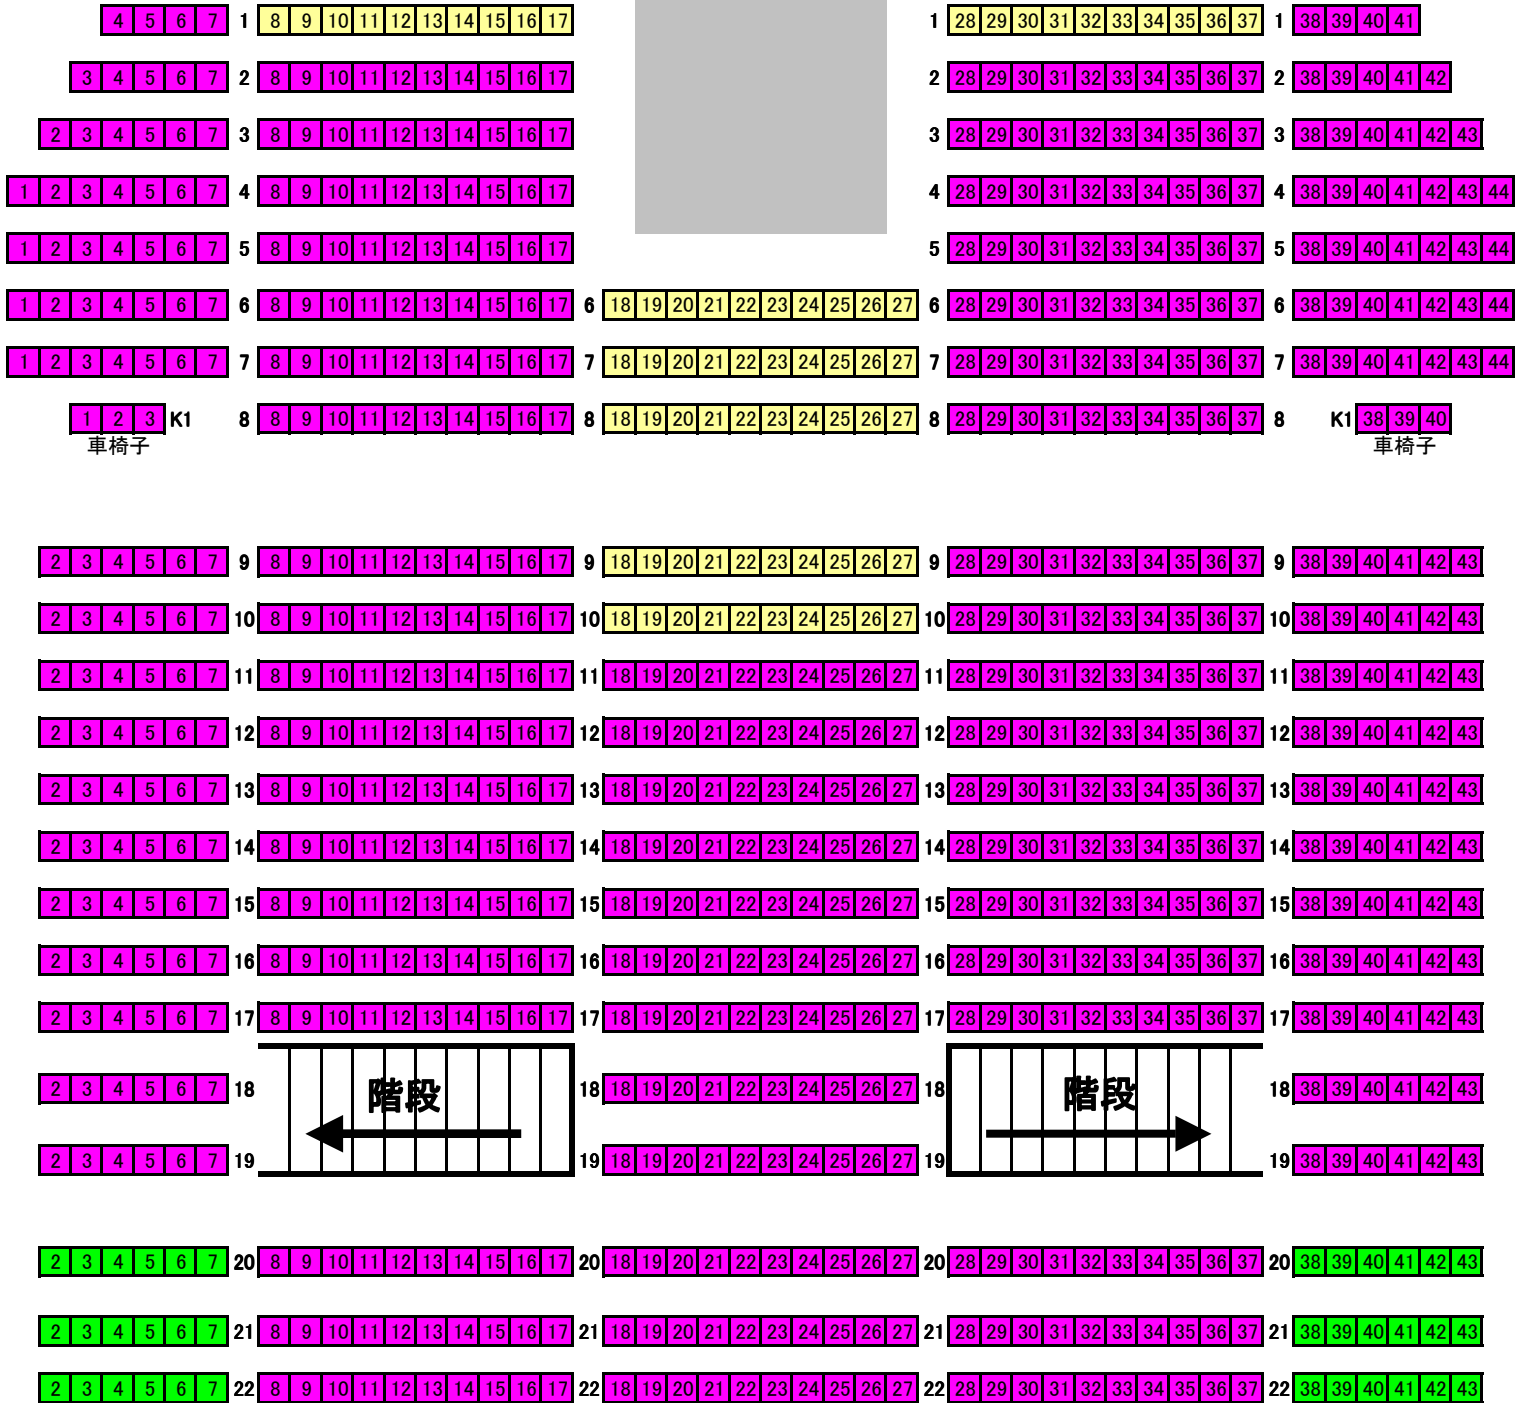

渋谷マッスルシアター
【会場座席図】

マッスルミュージカル2008夏公演
席種別座席表

シンク口水槽

ステージ

SS席 2008.5.8現在
 S席
 A席